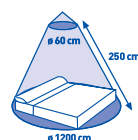

16,95€
70/132xh.50 cm
5510D20AB Blanco

23,95€
100/192xh.70 cm
5510D21AB Blanco

 Sin taladrar

 Instalación fácil

 Reversible

 Aluminio / fibra de vidrio

12,95€
Mosquitera cama doble Lista
Color blanco. Gancho colgar al techo.
5510D45B