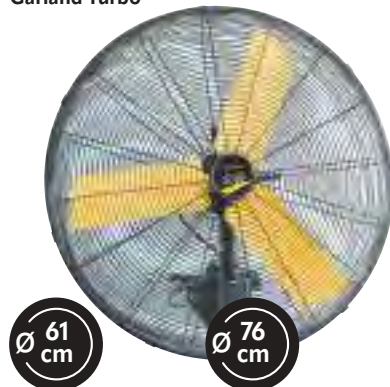

89,95€

Habitex VIP-180
180 W. 3 velocidades. Hélices de aluminio.
Cuerpo metálico. Cabezal oscilante
e inclinable. Caudal aire: 136 m³/min.
9016R707

Garland Turbo